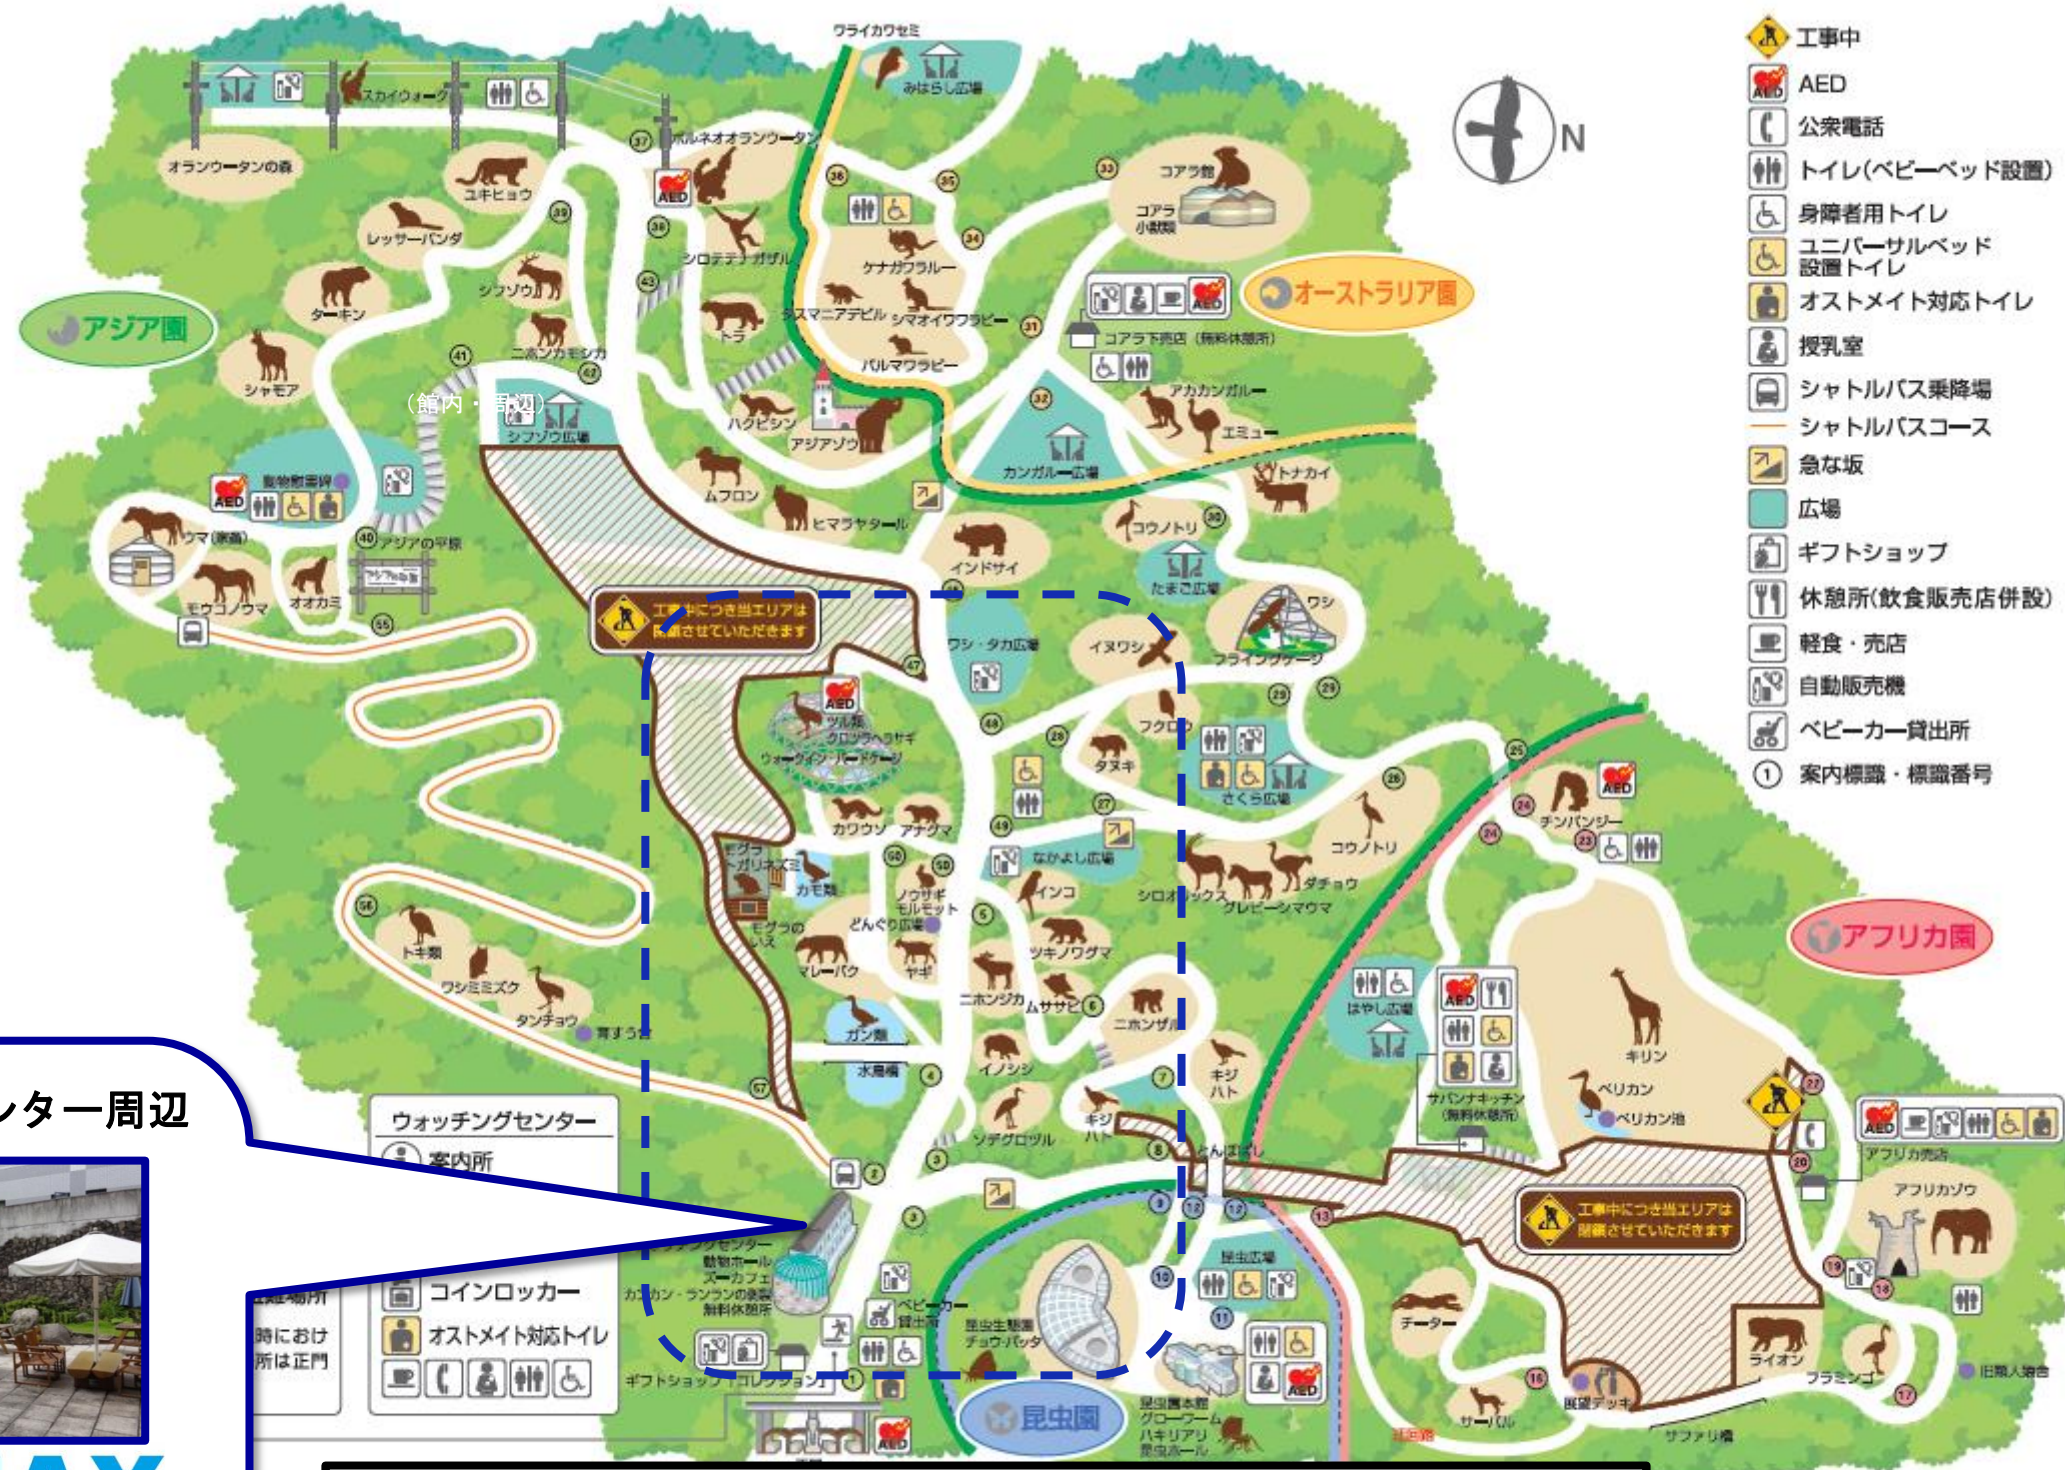

多摩動物公園内 WiMAX サービスエリアマップ

(UQ WiMAX)

ウォッチングセンター周辺

WiMAX

ご利用いただけます

お問い合わせ先

UQ お客様サポートセンター 受付時間 9:00~21:00(年中無休)

フリーコール 0120-929-818 ※携帯・PHS からもご利用可

2018年7月5日現在版