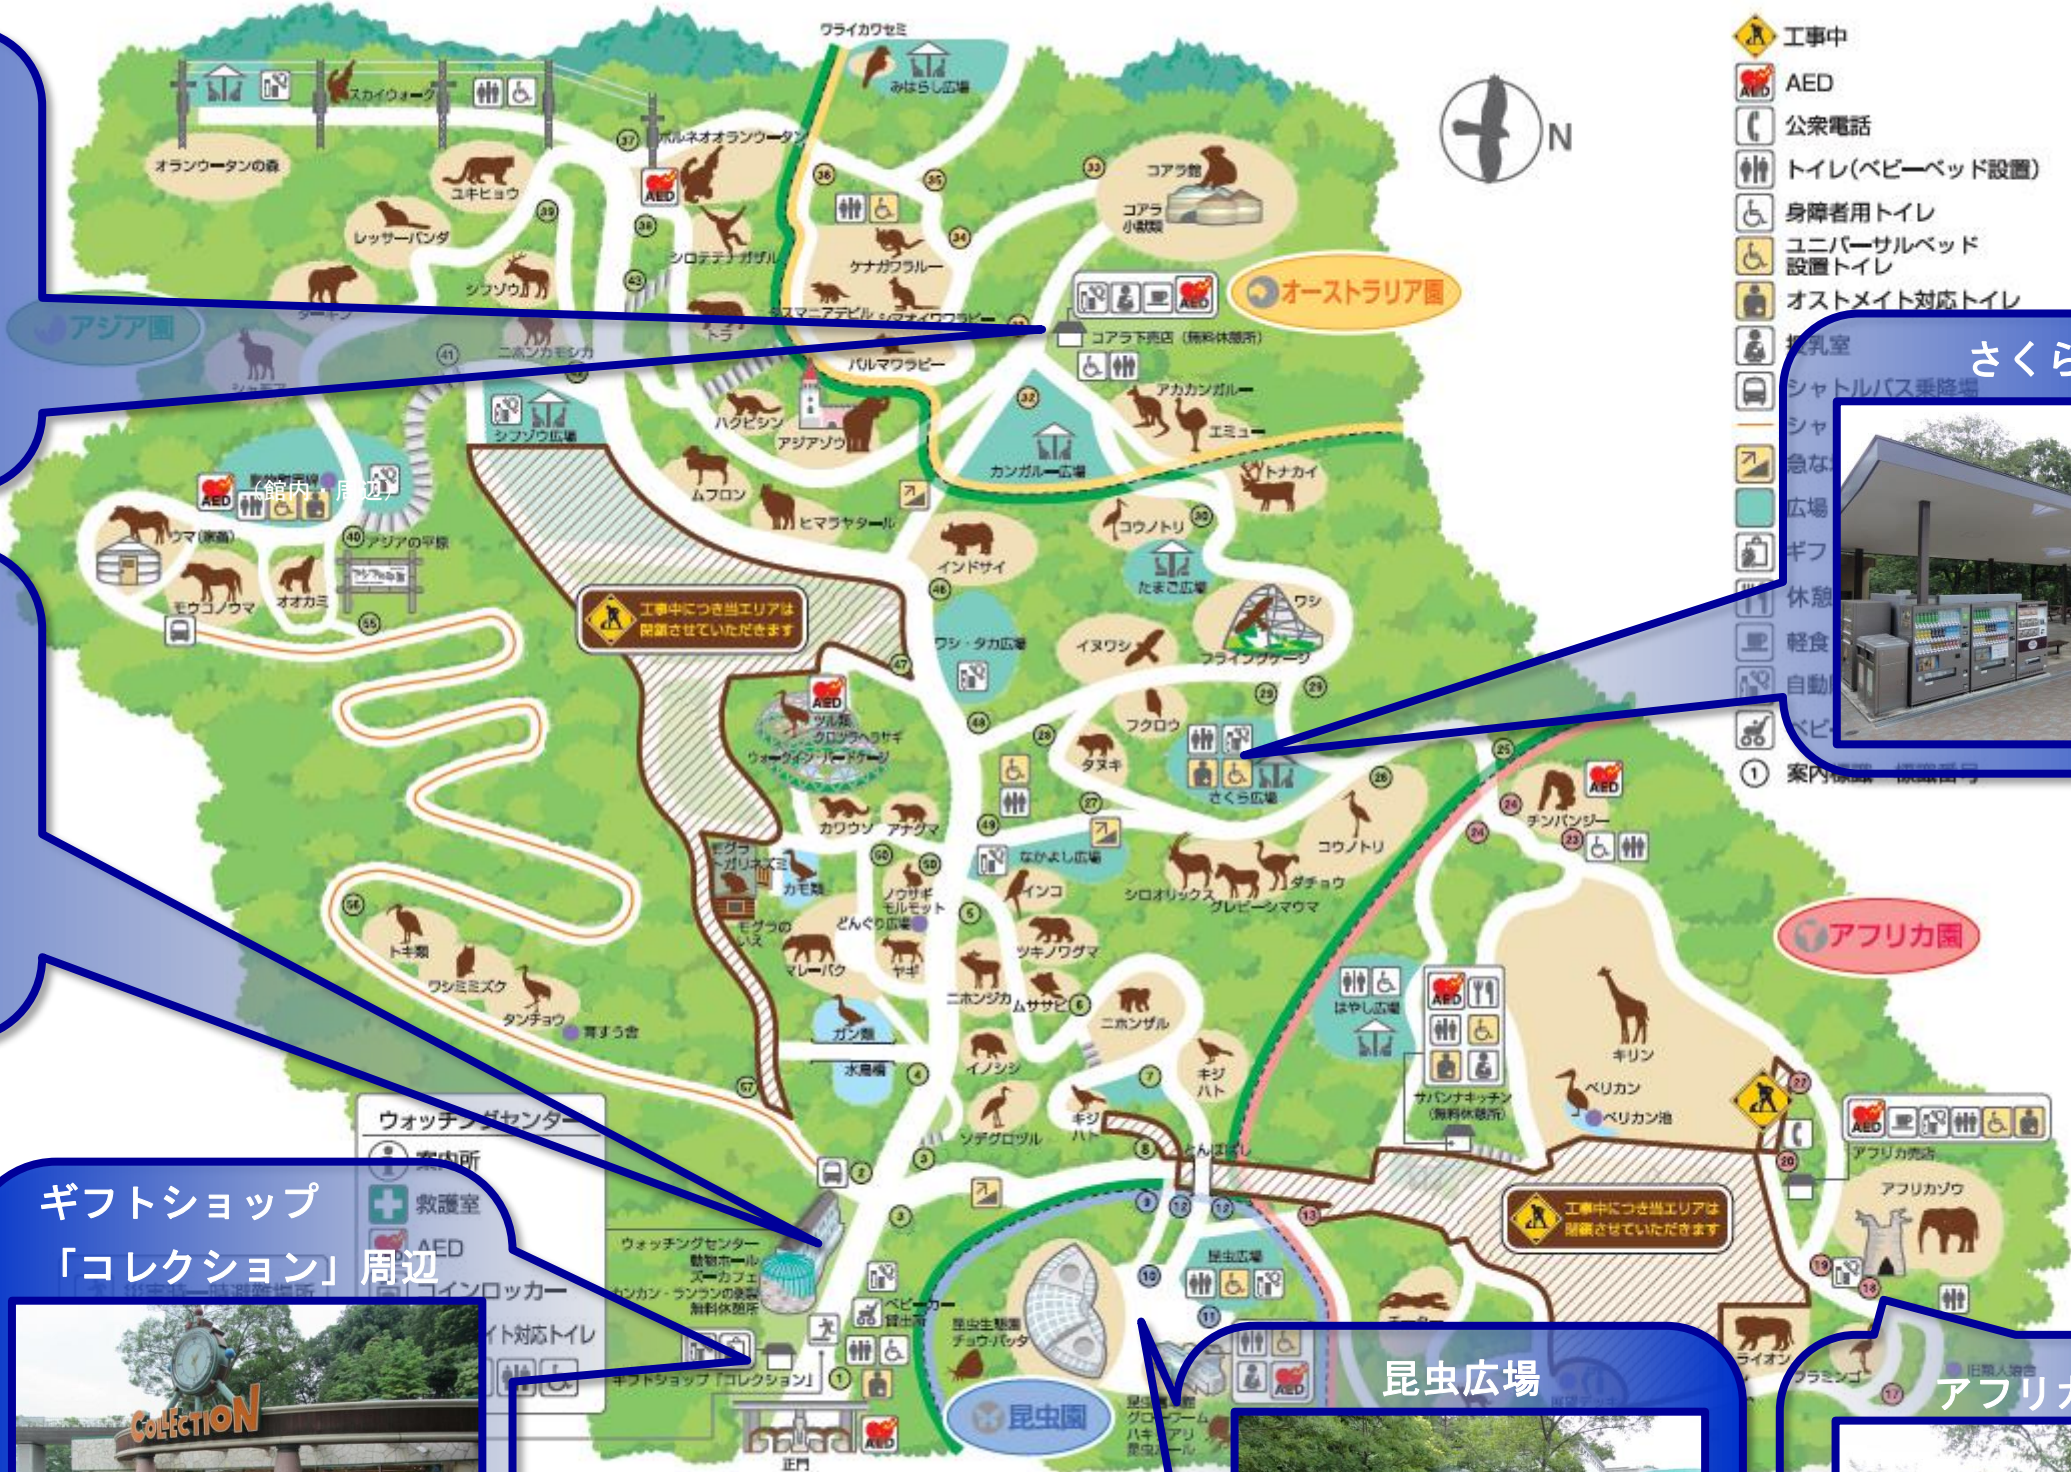

# 多摩動物公園内 公衆無線 LAN サービス (Wi-Fi) アクセスポイントマップ

(ソフトバンク Wi-Fi スポット)

コアラ下売店周辺

ウォッチングセンター周辺

Wi-Fiつかえます

2018年7月5日現在版

【お問い合わせ先】

- ★ ソフトバンクモバイル・コールセンター  
受付は年中無休 9:00~20:00
- 一般電話から：0800-919-0157
- ソフトバンク携帯電話から：157

- 工事中
- AED
- 公衆電話
- トイレ(ベビーベッド設置)
- 身障者用トイレ
- ユニバーサルベッド設置トイレ
- オストメイト対応トイレ
- 授乳室
- シャトルバス乗降場
- シャ
- 急な
- 広場
- ギフ
- 休憩
- 軽食
- 自動
- バ
- ① 案内図

さくら広場

ギフトショップ「コレクション」周辺

昆虫広場

アフリカゾウ前