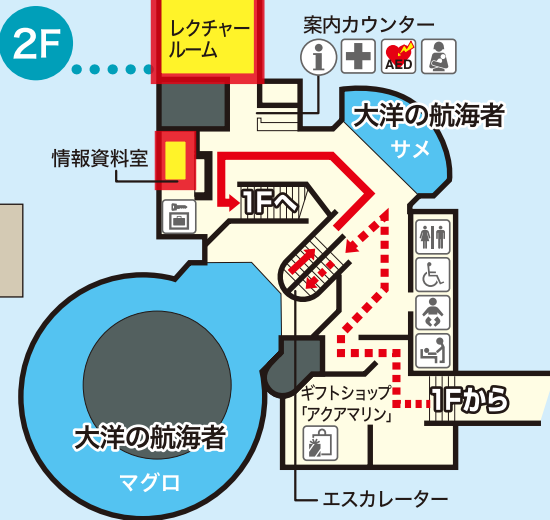

案内図

順路 3F → 2F → 1F → 水辺の自然

…新型コロナウイルス対策のため
一時的に閉鎖する施設等

- | | | | |
|---------|---------|---------|---------------|
| 案内カウンター | 救護室 | 授乳室 | 電話 |
| コインロッカー | 自動販売機 | ギフトショップ | レストラン |
| トイレ | 身障者用トイレ | ベビーシート | 大人用
おむつ交換所 |
| オストメイト | 一時避難場所 | AED | |