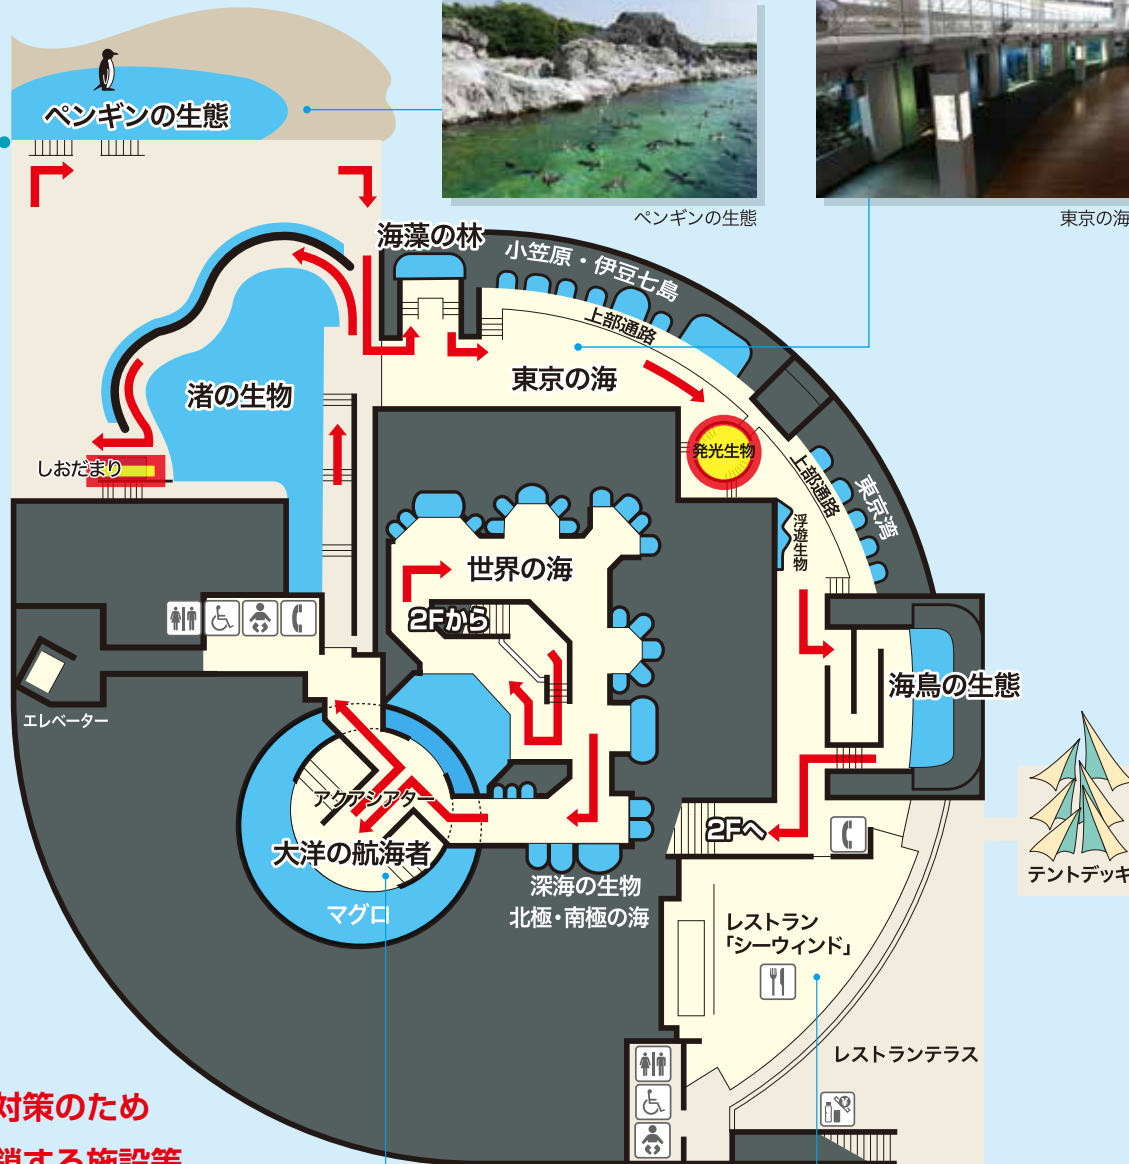

案内図

順路 3F → 2F → 1F → 水辺の自然

…新型コロナウイルス対策のため
一時的に閉鎖する施設等

- | | | | |
|---------|---------|---------|---------------|
| 案内カウンター | 救護室 | 授乳室 | 電話 |
| コインロッカー | 自動販売機 | ギフトショップ | レストラン |
| トイレ | 身障者用トイレ | ベビーシート | 大人用
おむつ交換所 |
| オストメイト | 一時避難場所 | AED | |