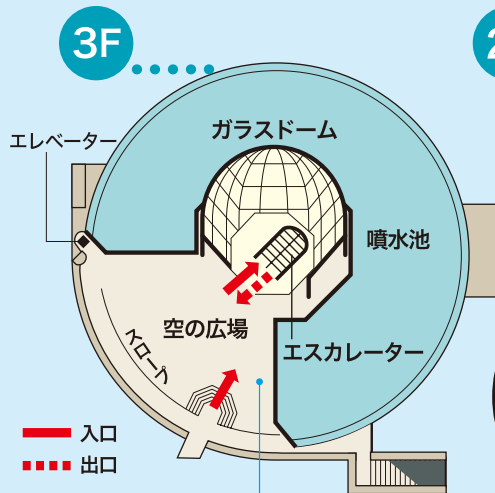

案内図

順路 3F → 2F → 1F → 水辺の自然

…新型コロナウイルス対策のため
一時的に閉鎖する施設等

- | | | | |
|---------|---------|---------|---------------|
| 案内カウンター | 救護室 | 授乳室 | 電話 |
| コインロッカー | 自動販売機 | ギフトショップ | レストラン |
| トイレ | 身障者用トイレ | ベビーシート | 大人用
おむつ交換所 |
| オストメイト | 一時避難場所 | AED | |