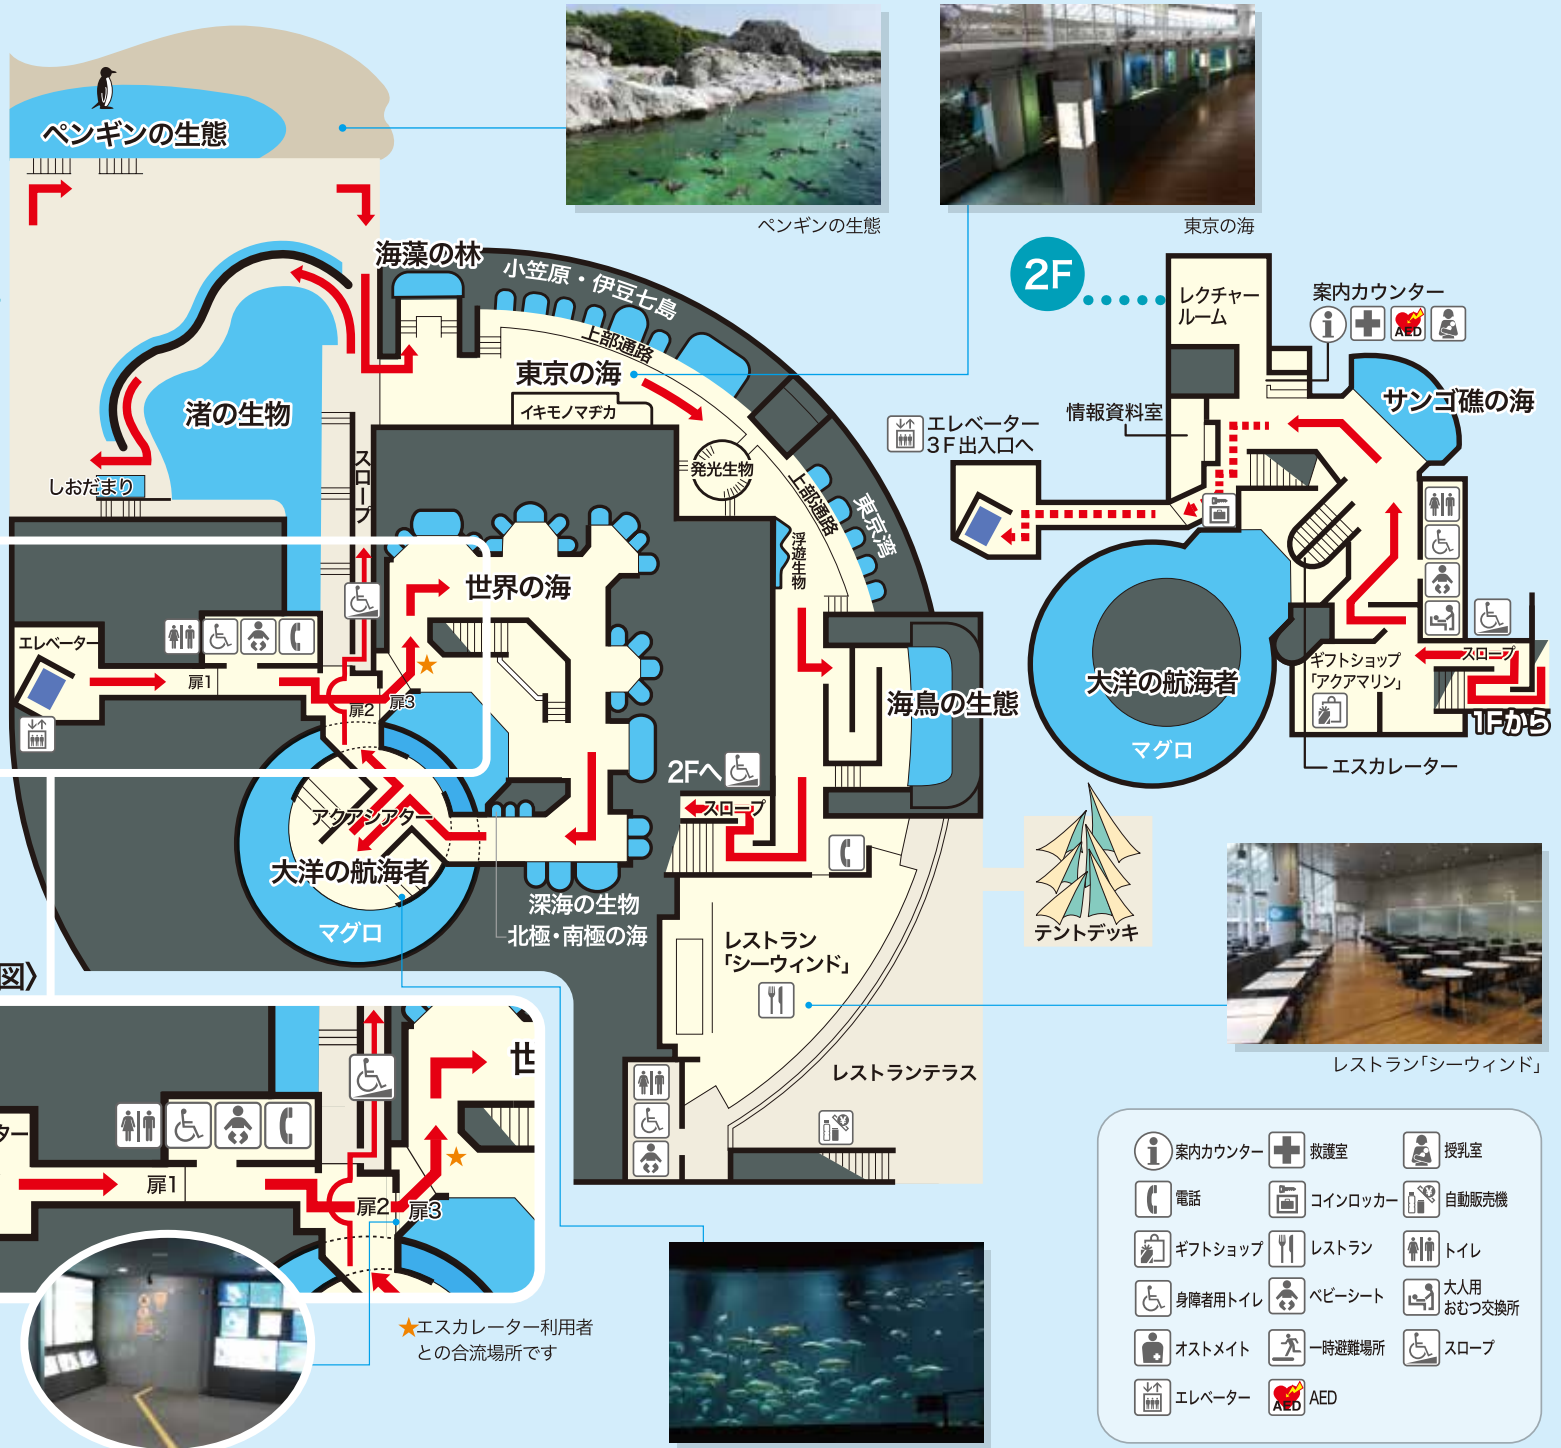

車いす・ベビーカー利用者 観覧順路

- 案内カウンター
- 電話
- ギフトショップ
- 身障者用トイレ
- オストメイト
- エレベーター
- 救護室
- コインロッカー
- レストラン
- ベビシート
- 一時避難場所
- AED
- 授乳室
- 自動販売機
- トイレ
- 大人用おむつ交換所
- スロープ