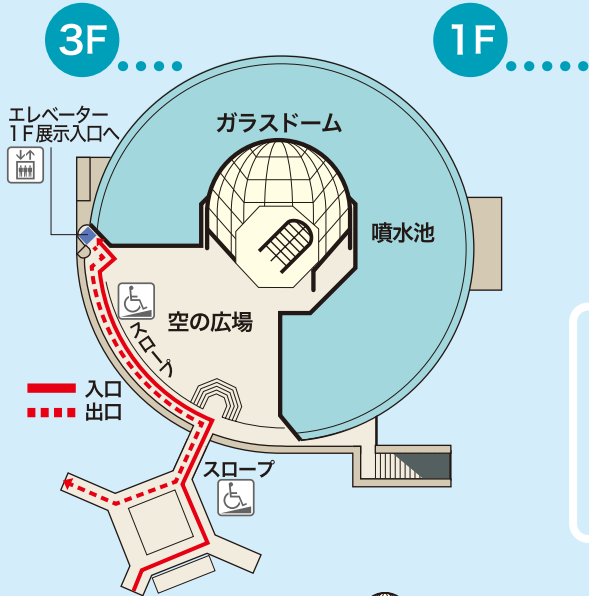

車いす・ベビーカー利用者 観覧順路

- 案内カウンター
- 電話
- ギフトショップ
- 身障者用トイレ
- オストメイト
- エレベーター
- 救護室
- コインロッカー
- レストラン
- ベビシート
- 一時避難場所
- AED
- 授乳室
- 自動販売機
- トイレ
- 大人用おむつ交換所
- スロープ