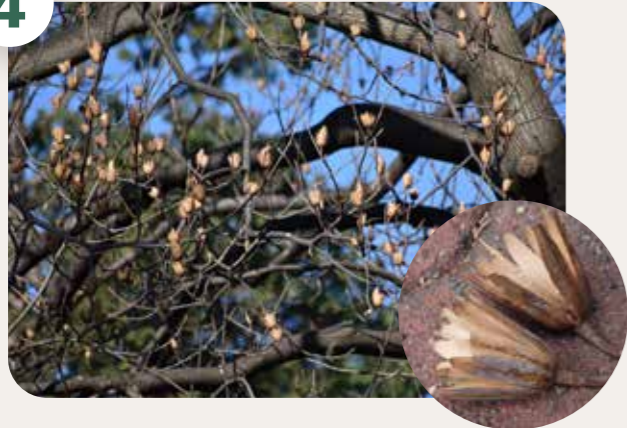

1

ウメ (白)

2

ウメ (紅)

縁起物の紅白の梅の花が咲いています。

3

ロウバイ

ロウ細工のような黄色い可憐な花を咲かせます。甘く良い香りもします。ツバキ、スイセン、ウメ、ロウバイを雪中の四花と呼びます

4

ユリノキ (実)

ユリノキは、別名ハンテンボク (反纏木; 葉の形が半纏に似ることから) やチューリップツリー (花がチューリップを思わせることから) と言われ、いろいろな表情を見せてくれます。実の形も個性的です。

5

フサザキスイセン

6

オトメツバキ

7