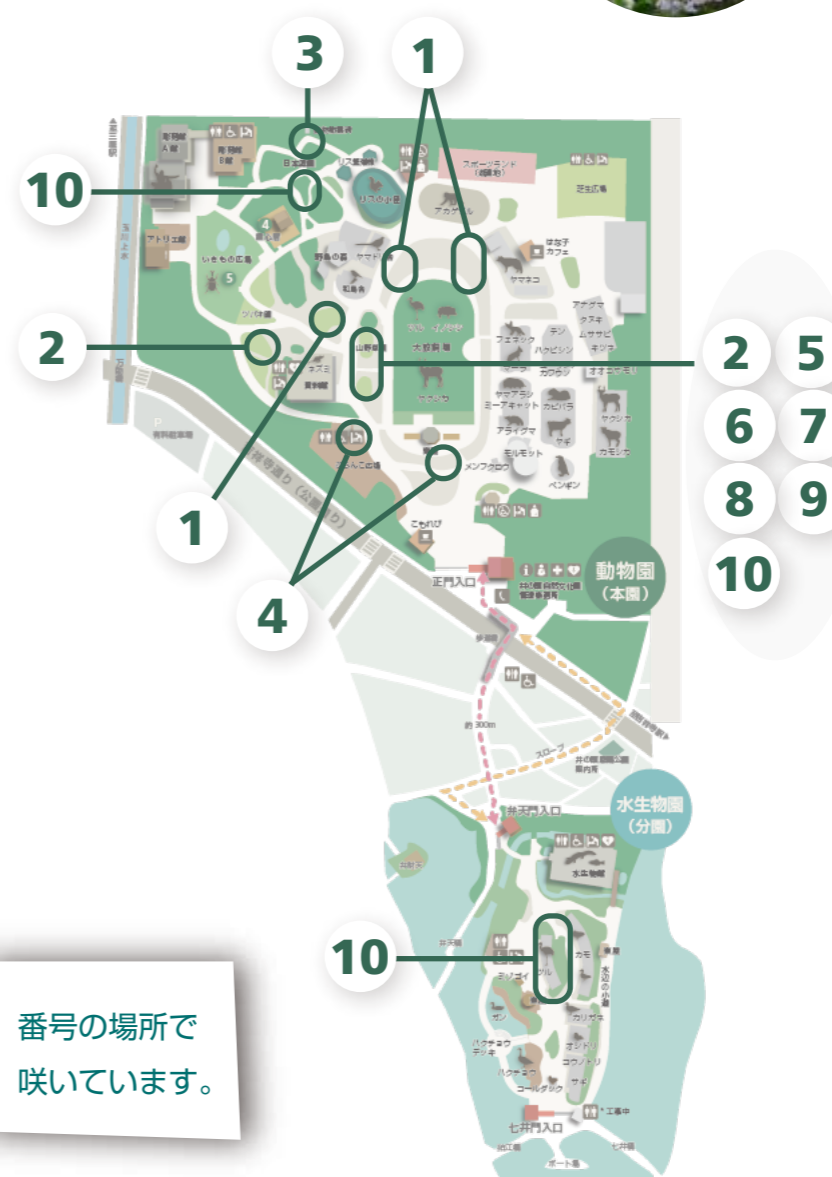

4

**シマサルスベリ**

5

**台湾ホトトギス**

台湾ホトトギスは花のガクが斜め上に開き、ヤマジノホトトギスは横向きに開きます。違いを見てみましょう (^\_^)

6

**ヤマジノホトトギス**

7

**ノシラン**

8

**ミズヒキ**

ミズヒキの赤い小花とキンミズヒキの黄色い小花が同時に見られます。ミズヒキはタデ科でキンミズヒキはバラ科です。

9

**キンミズヒキ**

10

**ヤブラン**

番号の場所で咲いています。

築山裏で、黄色と緑の縦縞模様が美しい金明孟宗竹の涼しげな景色をご覧ください。  
藤棚前に白いもち肌の幹が美しいシマサルスベリが白い花を咲かせています。

# 花ごよみ

2020年  
8月21日  
208号

発行  
公財)東京動物園協会  
井の頭自然文化園