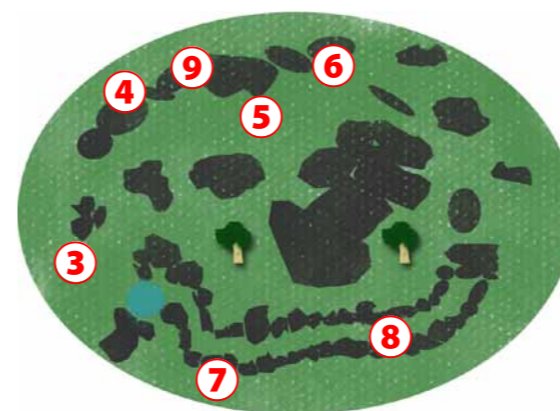

## 山野草園

地図中の番号の場所  
でご覧いただけます。

④ ミズヒキ

花は上から見ると赤く見え下  
から見ると白く見える姿を紅  
白の水引に見立てたと言われ  
ています。

⑨ キンミズヒキ

金箔色の水引や元結いのこと  
を金水引といい花の形が金  
水引に似ているところから命  
名されたと言われています。

③ ヌスビトハギ

⑤ コアカソ

⑥ マルバフジバカマ

① オミナエシ(女郎花)

② オトコエシ(男郎花)

女郎花は秋の七草のひとつです。男郎花は女郎花より強く丈夫そうに見えると言われています。漢方では両種とも根を敗醬根と呼び消炎や排膿に用います。

⑩ マツカゼソウ

⑦ ノシラン

⑧ ヤブラン

⑪ タイワンホトトギス