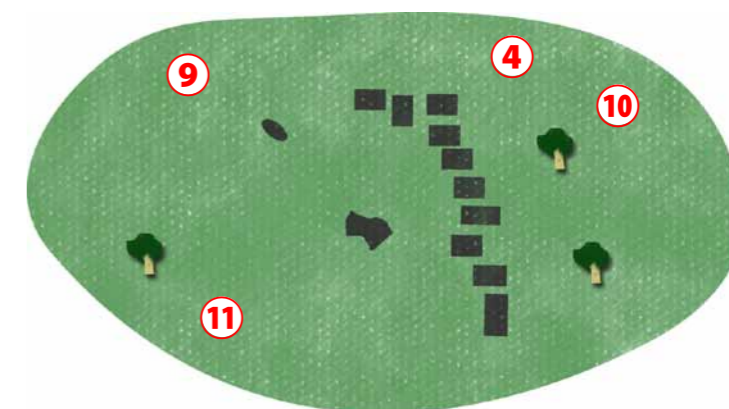

## 山野草園

地図中の番号の場所  
でご覧いただけます。

④ ミズヒキ

花は上から見ると赤く見え下  
から見ると白く見える姿を紅  
白の水引に見立てたと言われ  
ています。

⑨ キンミズヒキ

金箔色の水引や元結いのこと  
を金水引といい花の形が金  
水引に似ているところから命  
名されたと言われています。

③ ヌスビトハギ

⑤ コアカソ

⑥ マルバフジバカマ

① オミナエシ(女郎花)

② オトコエシ(男郎花)

女郎花は秋の七草のひとつです。男郎花は女郎花より強く丈夫そうに見えると言われています。漢方では両種とも根を敗醬根と呼び消炎や排膿に用います。

⑩ マツカゼソウ

⑦ ノシラン

⑧ ヤブラン

⑪ タイワンホトトギス