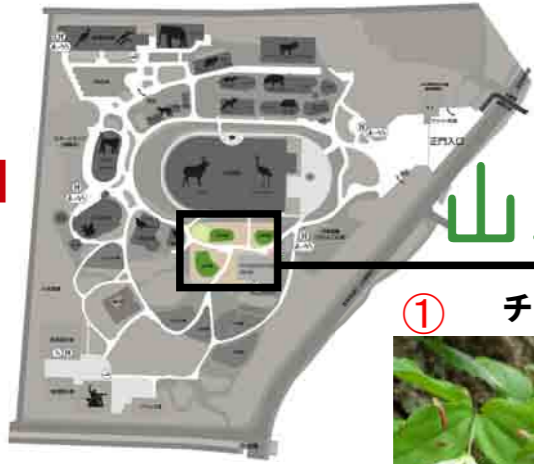

花ごよみ 【山野草園】

2012年4月27日

本園

山野草園

① チゴユリ

② イチリンソウ

③ ニリンソウ

⑧ ムラサキケマン

⑨ キエビネ

⑩ エビネ

地下に連なる茎とそこから生えている根の样子がエビの頭に見えることから海老根と呼ばれています。

⑪ ミヤコワスレ

⑫ セリバヒエンソウ

ツバメが飛んでるような形の花から名づけられました。

⑮ ヤマオダマキ

⑬ シャガ

花穂から伸びた先を浦島太郎の釣り糸に見立て名づけられた。

地図中の番号の場所でご覧いただけます。