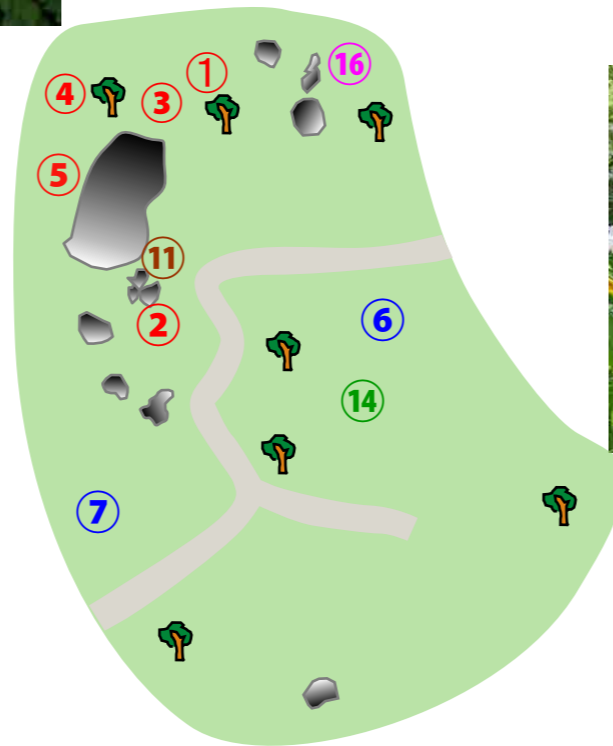

⑨ キエビネ

⑩ エビネ

地下に連なる茎とそこから生えている根の样子がエビの頭に見えることから海老根と呼ばれています。

⑪ ミヤコワスレ

⑫ セリバヒエンソウ

ツバメが飛んでるような形の花から名づけられました。

⑮ ヤマオダマキ

⑬ シャガ

⑭ タチツボスミレ

④ ハナニラ

⑦ ウラシマソウ

⑤ ヤマブキソウ

⑥ イカリソウ

⑯ キバナホウチャクソウ

⑰ スノーフレーク

⑱ ホウチャクソウ

花穂から伸びた先を浦島太郎の釣り糸に見立て名づけられた。

地図中の番号の場所でご覧いただけます。