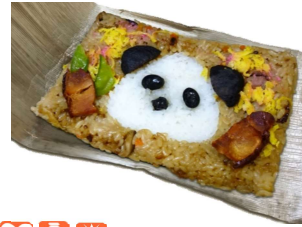

竹皮パンダ弁当
Soy source rice ¥750