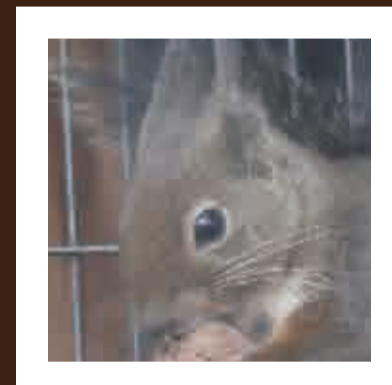

上野で会える！

ネズミのなかま(げっ歯目)たち

プレーリードッグ

「ドッグ」だけど
イヌじゃないよ

クマたちの丘

すづくりに
チュウもく

小獣館

ほかにも
たくさん

子ども動物園すてっぷ

せかいいち
おおきな
ネズミが
いるよ

日本の鳥II

えさを
かくすよ
ニホンリス

ひっかけネズミにごチュウイ

ネズミのなかま(げっ歯目)にそっくりで、名前「ネズミ」と入っていても
ネズミのなかまじゃないのもいるよ。そんな時は『歯』にチュウもく！

ネズミのなかまの前歯は上下2本ずつ、全部で4本。口を開けてるときがチャンス！

じいっと見てみてね。

ハダカデバネズミ
ネズミのなかまの歯はこんな感じ