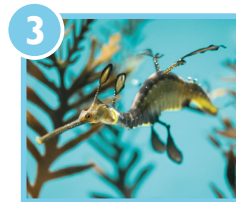

スイミーの なかまに
あいにいこう
マップ

スイミーが あった いきもの

「大洋の航海者 マグロ」水槽
マイワシ

「インド洋 2」水槽
ニセゴイシウツボ

「深海の生物 1」水槽
深海のイソギンチャク

「大洋の航海者 マグロ」水槽
クロマグロ

「しおだまり 1」水槽
イセエビ

「海藻の林」水槽
ジャイアントケルプ

「浮遊生物 1・2・3」水槽
ミズクラゲ

「浮遊生物 4」水槽
アカクラゲ

おもしろい うみの いきもの

「チリ沿岸」水槽
ピコロコ (フジツボのなかま)

「インド洋 1」水槽
ヘコアユ

「オーストラリア西部」水槽
ウィーディシードラゴン

「北海」水槽
ブレイス (カレイのなかま)

「しおだまり 6」水槽
ムラサキウニ