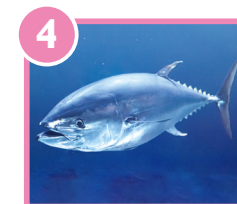

スイミーの なかまに
あいにいこう
マップ

スイミーが あった いきもの

「大洋の航海者 マグロ」水槽
マイワシ

「インド洋 2」水槽
ニセゴイシウツボ

「深海の生物 1」水槽
深海のイソギンチャク

「大洋の航海者 マグロ」水槽
クロマグロ

「しおだまり 1」水槽
イセエビ

「海藻の林」水槽
ジャイアントケルプ