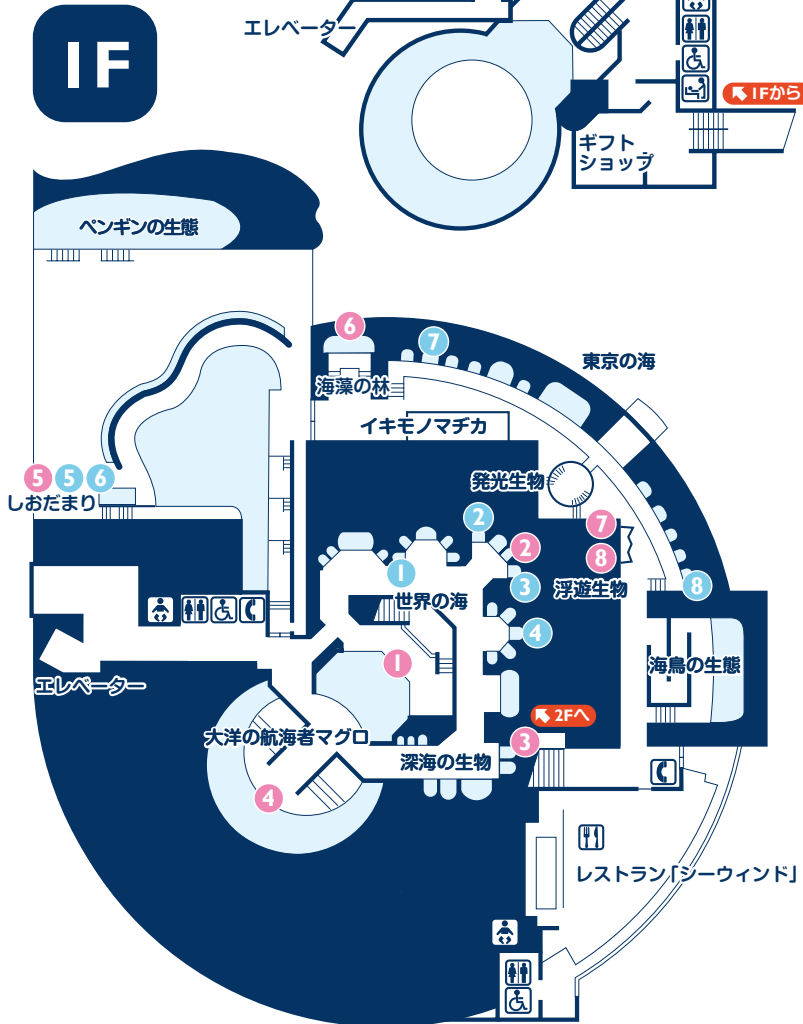

スイミーの なかまに
あいにいこう
マップ

スイミーが あった いきもの

「大洋の航海者 マグロ」水槽
マイワシ

「インド洋 2」水槽
ニセゴイシウツボ

「深海の生物 1」水槽
深海のイソギンチャク

「大洋の航海者 マグロ」水槽
クロマグロ

「しおだまり 1」水槽
イセエビ

「海藻の林」水槽
ジャイアントケルプ

「浮遊生物 1・2・3」水槽
ミズクラゲ

「浮遊生物 4」水槽
アカクラゲ

おもしろい うみの いきもの

「チリ沿岸」水槽
ピコロコ (フジツボのなかま)

「インド洋 1」水槽
ヘコアユ

「オーストラリア西部」水槽
ウィーディシードラゴン

「北海」水槽
ブレイス (カレイのなかま)

「しおだまり 6」水槽
ムラサキウニ

「しおだまり 7」水槽
イトマキヒトデ

「小笠原の海 2」水槽
ヤセタマカエルウオ

「東京湾 泥干潟」水槽
トビハゼ