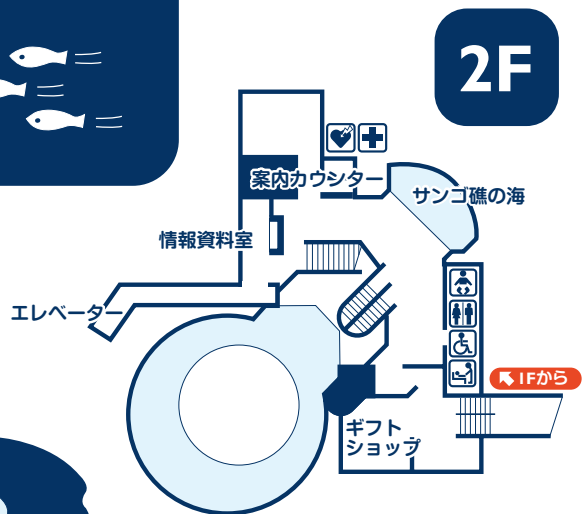

スイミーの なかまに
あいにいこう
マップ

スイミーが あった いきもの

「大洋の航海者 マグロ」水槽
マイワシ

「インド洋 2」水槽
ニセゴイシウツボ

「深海の生物 1」水槽
深海のイソギンチャク

「大洋の航海者 マグロ」水槽
クロマグロ

「しおだまり 1」水槽
イセエビ

「海藻の林」水槽
ジャイアントケルプ

「浮遊生物 1・2・3」水槽
ミズクラゲ

「浮遊生物 4」水槽
アカクラゲ

おもしろい うみの いきもの

「チリ沿岸」水槽
ピコロコ (フジツボのなかま)

「インド洋 1」水槽
ヘコアユ

「オーストラリア西部」水槽
ウィーディシードラゴン

「北海」水槽
ブレイス (カレイのなかま)

「しおだまり 6」水槽
ムラサキウニ