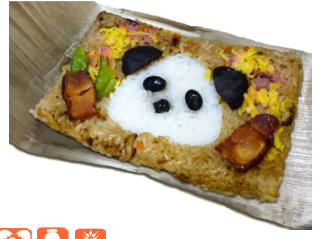

アレルギー表記	Food allergy information

中辛
medium spicy

バターチキンカレーセット
Butter Chicken Curry & Naan **¥1,000**

中辛
medium spicy

3種類の
ベジタブルカレーセット
Mix Beans Vegetable Curry & Naan **¥1,000**

竹皮パンダ弁当
Soy sauce rice **¥750**