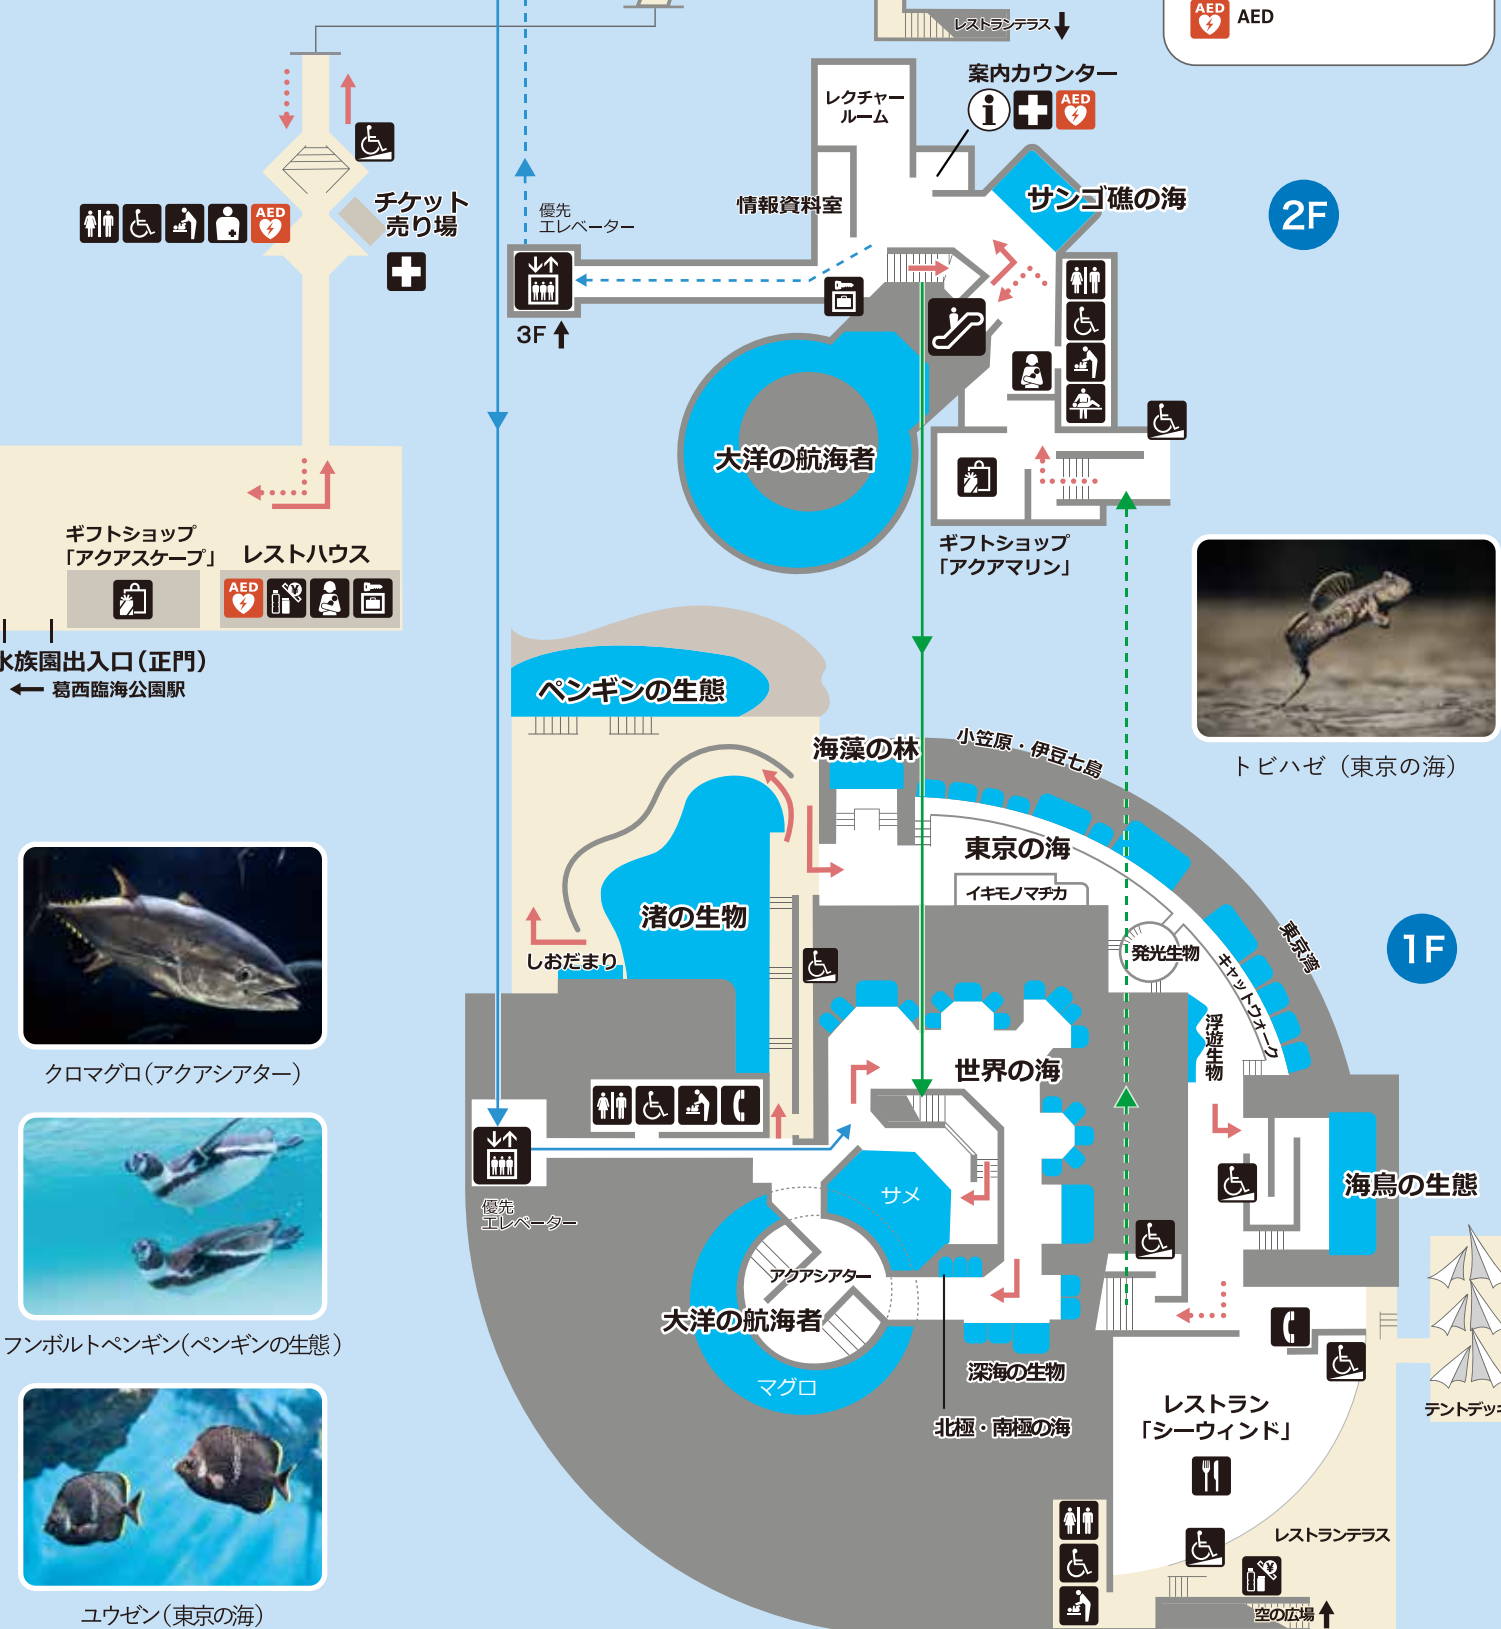

# 館内案内図

— 入口  
 ..... 出口

ガラスドーム

- 案内カウンター
- 授乳室
- コインロッカー
- ギフトショップ
- トイレ
- ベビーベッド
- オストメイト対応トイレ
- スロープ
- AED
- 救護室
- 電話
- 自動販売機
- レストラン
- 身障者用トイレ
- エンバーサルベッド 専用トイレ
- エスカレーター
- エレベーター

ギフトショップ  
 「アクアスケープ」 レストハウス

水族園出入口 (正門)  
 ← 葛西臨海公園駅

クロマグロ(アクアシアター)

フンボルトペンギン(ペンギンの生態)

ユウゼン(東京の海)

トビハゼ (東京の海)

1F

2F

3F