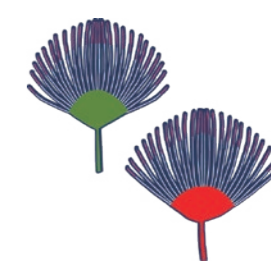

アジサイ

アメリカデイゴ

ギボウシ

キンシバイ

金色で糸のような雄しべを持つ梅に似た花です。

シモツケ

ナツツバキ

バラ (つるバラ)

ネムノキ

夕方になると葉が閉じて「ねむってしまった樹」▶

日中

夕方

オカトラノオ

白い花ですが、虎のしっぽに似ていますか？

キキョウ

青紫色で星型の花が目を引きま

ハンゲショウ

梅雨の季節に咲く花の代表といわれる紫陽花 (アジサイ) が見頃を迎えています。

番号の場所でご覧いただけます

花ごよみ

2018年
6月21日
182号

発行
公財)東京動物園協会
井の頭自然文化園