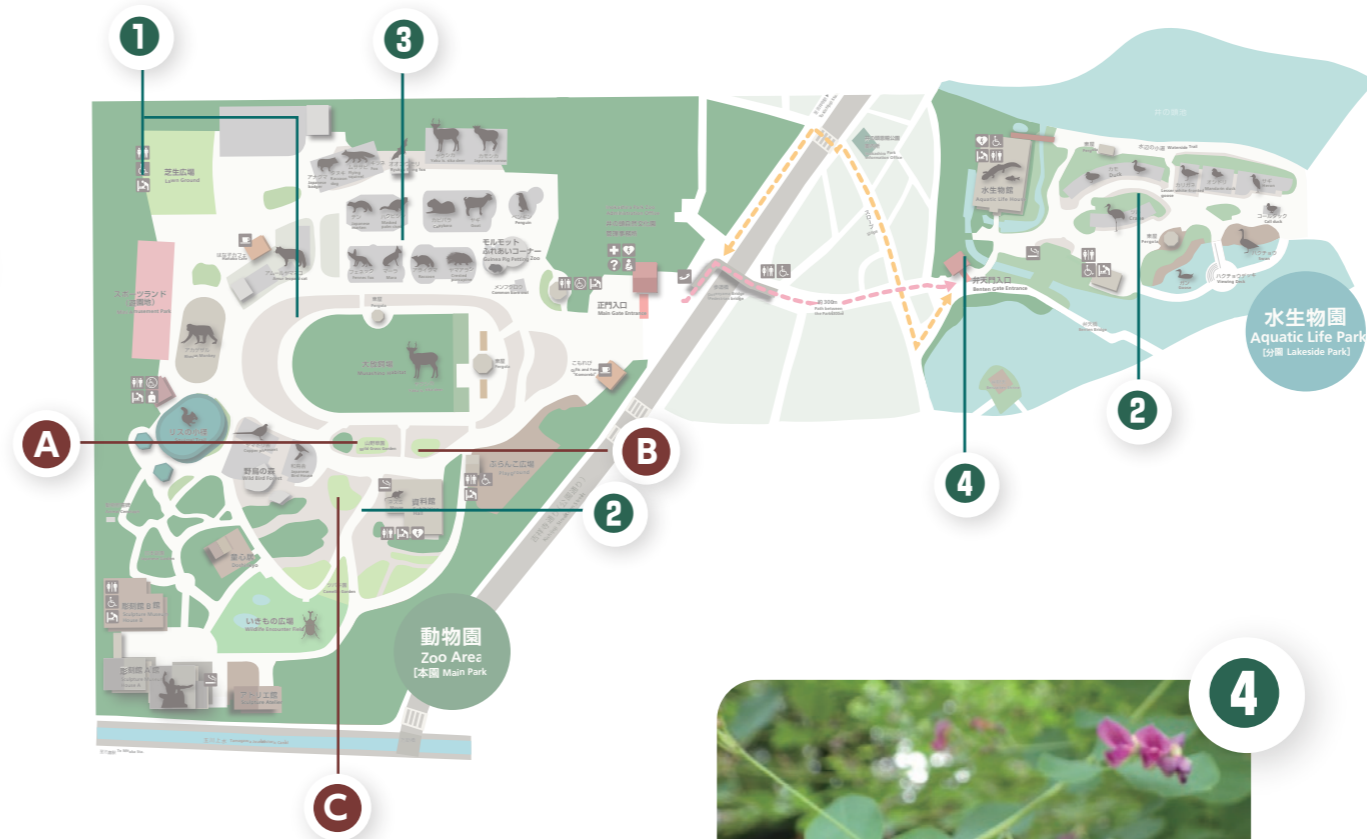

オミナエシ

A

ムクゲ

アベリア

サルスベリ

暦のうえでは立秋を過ぎましたが厳しい残暑が続いています。井の頭自然文化園山野草園では一足早くオミナエシ、オトコエシ、ミズヒキなど秋の花が咲き始めています。

番号の場所でご覧いただけます

ハギ