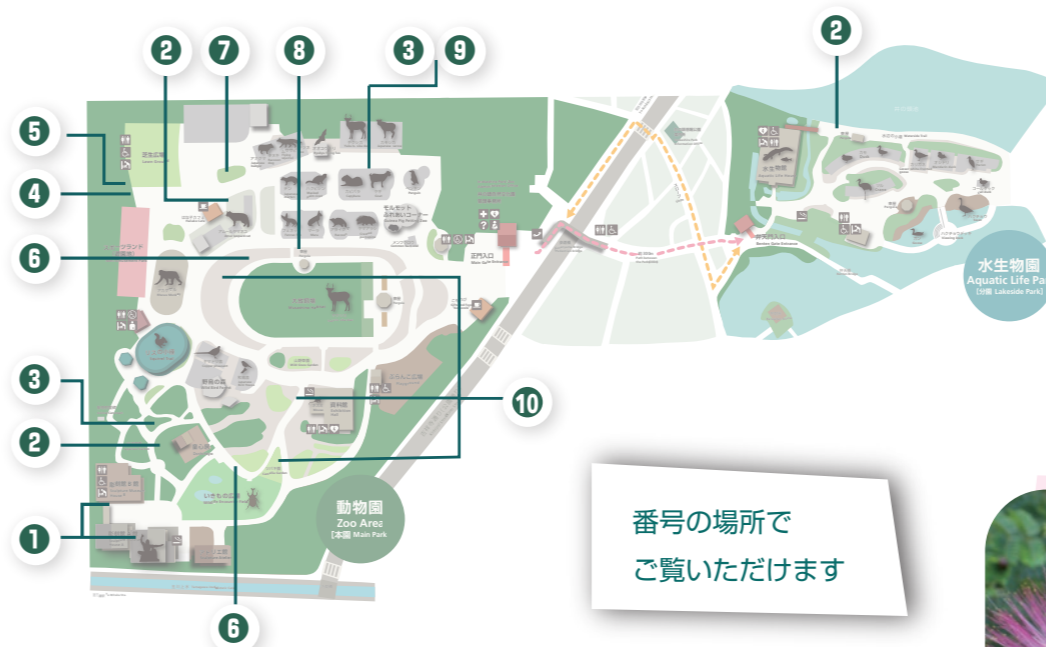

別名では海紅豆（かいこうず）と言われるマメ科の植物です。海外から来た赤い豆を意味します。江戸末期に渡来しました。

7

葉裏は茶褐色の毛がある

タイサンボク

芳香のある大きな白い花。葉は濃緑色で光沢があり長楕円形で葉裏は茶褐色です。

バラ

番号の場所でご覧いただけます

特設展示

Plantanima
プラタニマ
植物と動物の一年

動物と植物の一年を開催中!!
2017年 6/13-1/28

9

ナンテン

アジサイが見頃を迎えました。また6月の花ごよみカレンダーで紹介しているネムノキも咲いています。

ネムノキ

8

夕方になり閉じた葉

花は淡紅色で刷毛のような形をしています。花の作りは、がくも花冠も小さく淡紅色の部分は花びらではなく雄しべです。名前の由来は日が落ちてから葉を閉じる就眠運動からきています。

朝になり開いた葉

花ごよみ

2017年
6月15日
167号

発行
公財)東京動物園協会
井の頭自然文化園