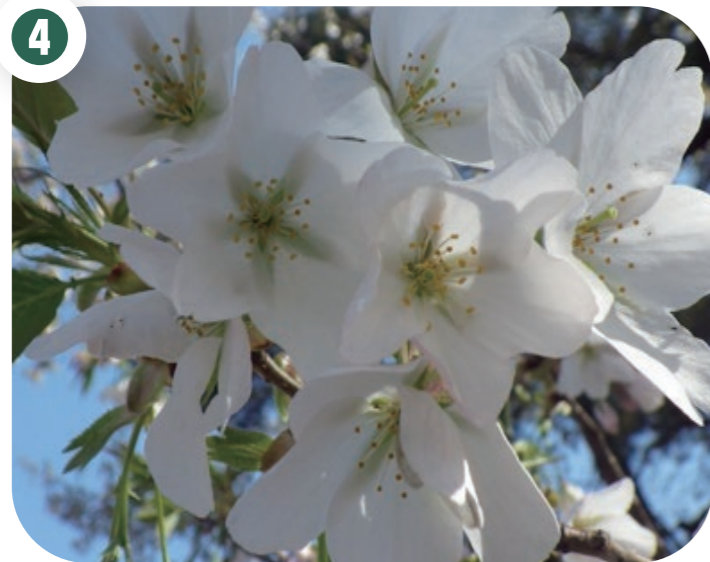

花ごよみ

2016年
4月2日
151号

発行
公財)東京動物園協会
井の頭自然文化園

さくら

シダレザクラ (終盤)

ソメイヨシノ (見頃)

ヤマザクラ (見頃)

オオシマザクラ (見頃)

カンヒザクラ (終わり)

オカメ (終わり)

番号の場所でご覧いただけます

井の頭自然文化園では、ソメイヨシノ、ヤマザクラ、オオシマザクラ、が見頃になりました。サトザクラ系ももうすぐ咲きそうです。

コヒガンザクラ (終盤)