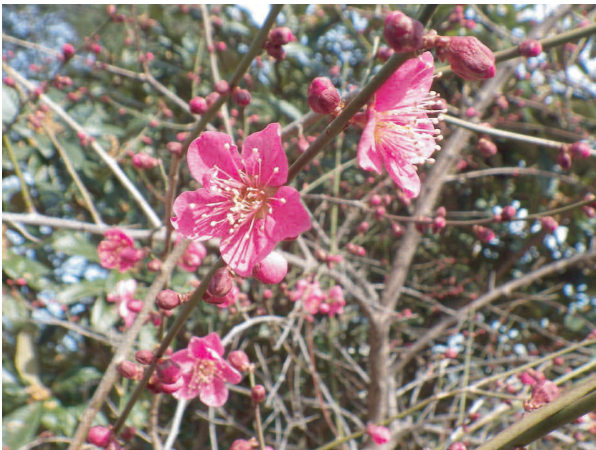

花ごよみ

119号

2014年2月21日

制作・発行：
公財)東京動物園協会
井の頭自然文化園

① ウメ(白)

② ウメ(紅)

動物園(本園)と水生物園(分園)の移動の際、井の頭恩賜公園の梅もお楽しみください。

③ フクジュソウ

福寿(幸福と長寿)を意味する名前から縁起物として飾られます。

④ セツブンソウ

節分の頃に咲き始め初夏に地上部は枯れます。

井の頭自然文化園
マップ

*番号の場所でご覧いただけます。

⑤ ツバキ

早咲きの品種が開花しています。