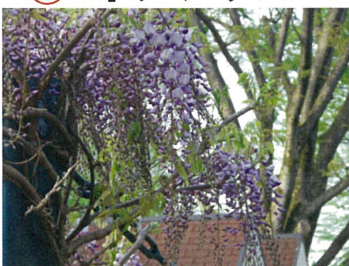

花ごよみ

2013年
4月14日

制作・発行：
井の頭自然文化園
公財)東京動物園協会

① ハナミズキ (白)

② ハナミズキ (赤)

③ ライラック

④ ドウダンツツジ

⑤ イヌシデ

イヌシデは武蔵野の雑木林に多く見られます。
枝から垂れた雄花が風に吹かれたたくさん
降ってきます。

⑥ フジ

⑦ シロヤマブキ

ヤマアラシ舎で開花、正門先東屋付近もまもなく開花しそうです。

*地図中の番号の場所でご覧いただけます。