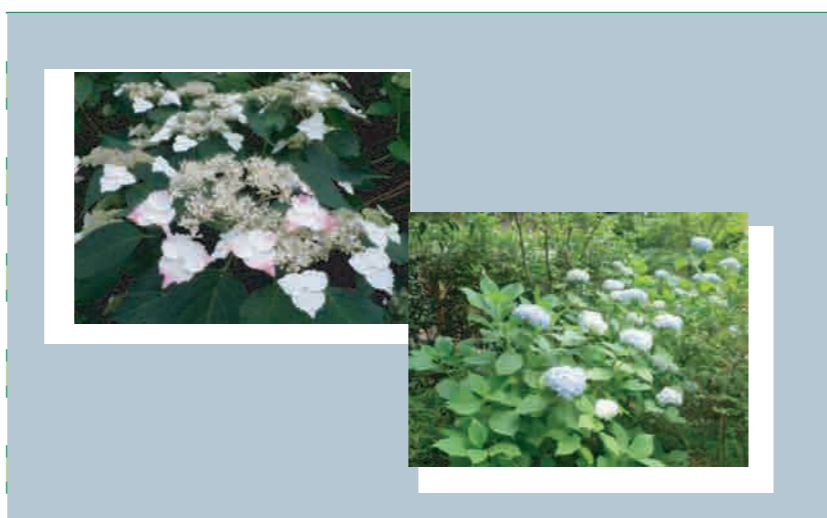

⑦ アジサイ

⑤ ネズミモチ

⑧ ムラサキシキブ